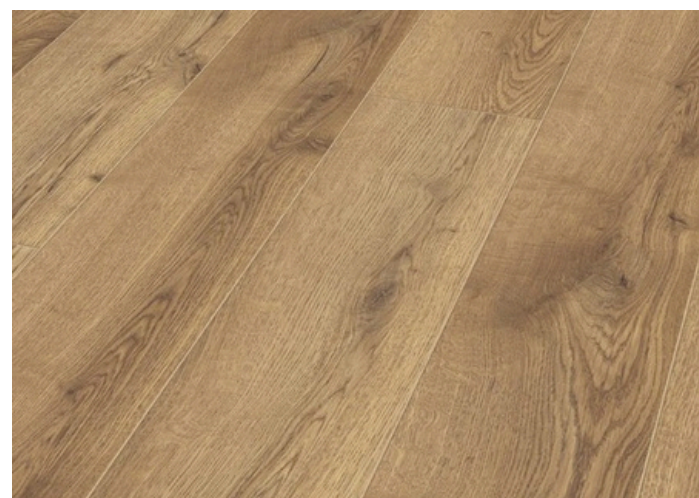

MAMMUT.

MAMMUT.

MAMMUT.

AC5 12mm

RENDIMIENTO Y BELLEZA

La perfección lograda entre la apariencia natural de las tarimas de roble, y sus texturas para una apariencia más real de la madera y su gran calidad, grosor y densidad le convierte en el producto superior entre los suelos laminados.

MAMMUT.

AC5 12mm

**Makro Beige
D3669**

**Everest Beige
D3081**

**Everest Nature
D4152**

**Mountain Nature
D4725**

**Panel: 1.845 x 188 x 12 mm
Caja: 4 paneles | 1,387 m²
Palet: 56 cajas | 77,697 m²**

MAMMUT.

AC5 12mm

**Makro Light
D4752**

**Mountain Beige
D4728**

MAMMUT.

OFICINAS, COMERCIOS...

UN SIN FIN DE POSIBILIDADES

Ya opte por tonos más tradicionales o un esquema moderno de colores en tonos marrones y grises: con sus paneles especialmente largos y duraderos, MAMMUT es la joya de la corona, porque esta pieza clásica de arte laminado sobrevive sin esfuerzo a las épocas y sus cambiantes estilos.