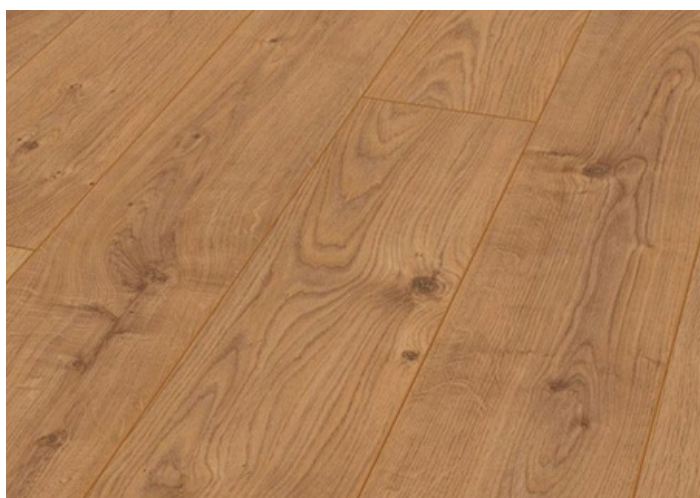

MAMMUT.

MAMMUT.

MAMMUT.

AC5 12mm

RENDIMIENTO Y BELLEZA

La perfección lograda entre la apariencia natural de las tarimas de roble, y sus texturas para una apariencia más real de la madera y su gran calidad, grosor y densidad le convierte en el producto superior entre los suelos laminados.

MAMMUT.

AC5 12mm

**Makro Beige
D3669**

**Everest Beige
D3081**

**Everest Nature
D4152**

**Mountain Nature
D4725**

**Panel: 1.845 x 188 x 12 mm
Caja: 4 paneles | 1,387 m²
Palet: 56 cajas | 77,697 m²**

MAMMUT.

AC5 12mm

**Makro Light
D4752**

**Mountain Beige
D4728**

MAMMUT.

OFICINAS, COMERCIOS...

UN SIN FIN DE POSIBILIDADES

Ya opte por tonos más tradicionales o un esquema moderno de colores en tonos marrones y grises: con sus paneles especialmente largos y duraderos, MAMMUT es la joya de la corona, porque esta pieza clásica de arte laminado sobrevive sin esfuerzo a las épocas y sus cambiantes estilos.